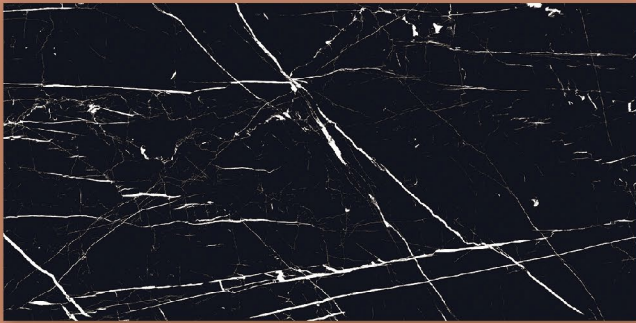

Dynamo Azul
ไดนาโม อะซูล

Varana Pearl
วาราน่า เพิร์ล

Preen Pearl
พรีน เพิร์ล

Fiona Green
ฟิโอน่า กรีน

Green Beryl
กรีน เบริล

Glazed Porcelain Tiles 60x120 cm (24"x48")

Markina Nero
มาร์คิน่า เนโร

Saint Laurent
เซนต์ ลอเรนซ์