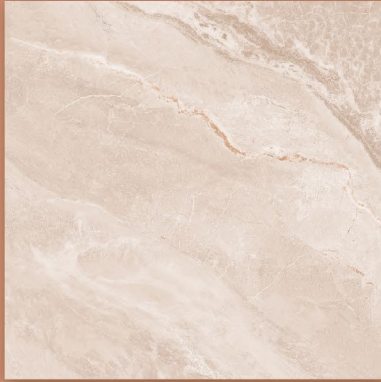

Glazed Porcelain 60x60 cm (24"x24")

“ Anti-Slip Tiles ที่ให้ผิวสัมผัสเนียนละมุน เมื่อโดนน้ำจะให้ค่า R ที่มากขึ้น ไม่เก็บสิ่งสกปรก ใช้งานได้ทั้งพื้นที่เปียกและแห้ง มาพร้อมลวดลายริ้วหินที่สวยงามที่มีเอกลักษณ์เฉพาะตัว ”

Arenal Bone (A-Honed)
อารินัล โบน