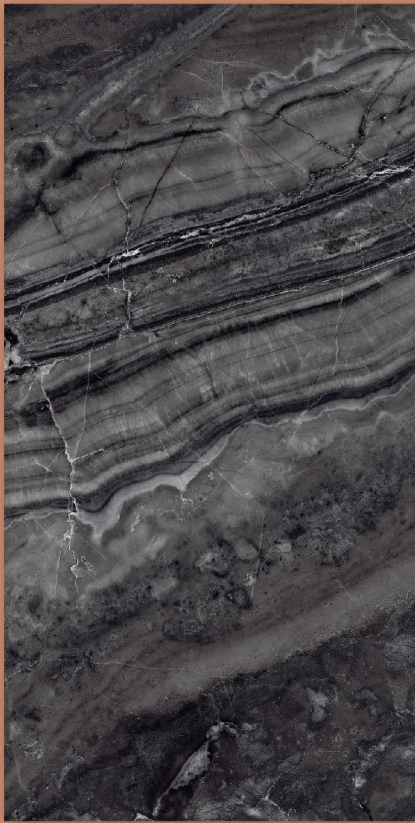

Fenda Onyx Beige
เฟินดำ โอนิกซ์ เบจ

Gravelo Beige
กราวโล่ เบจ

Mistero Beige
มิสเตอร์ เบจ

Fenda Onyx Blue
เฟินดำ โอนิกซ์ บลู

Granite Grey
กรานิต์ เกรย์

Rio Iron
ริโอ ไอรอน

Glazed Porcelain Tiles 80x160 cm (32" x64")