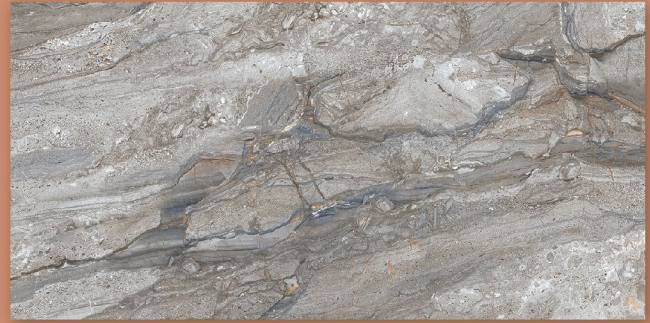

Sclera Bianco
สเคลอรา เบียงโก

Orianna Gold
โอเรียนน่า โกลด์

Aznevil Grey
อัซเนวิลล์ เกรย์

Glazed Porcelain Tiles 60x120 cm (24"x48")

Liceo Light Grey
ลิซื่อ ไค์กรย์

Liceo Dark Grey
ลิซื่อ ดาร์กกรย์

Gravelo Grey
กราวเอลส์ ไค์กรย์