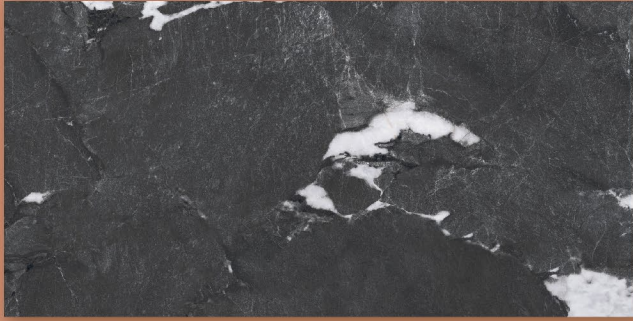

Golden Fantasy
โกลด์เอ็น แฟนตาซี

Golden Fantasy
โกลด์เอ็น แฟนตาซี

Artico White
อาร์ติค ไวท์

Siria Gris
ซีเรีย กริช

Marmo Silvester Blue
มาร์โม ซิลเวสเตอร์ บลู

Glazed Porcelain Tiles 60x120 cm (24"x48")

Volcanic Black
วอลเคนบิ๊ค แบล็ค