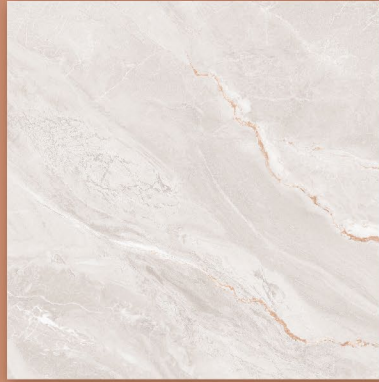

Arenal Light Grey (A-Honed)
อารินัล โลว์เกรย์