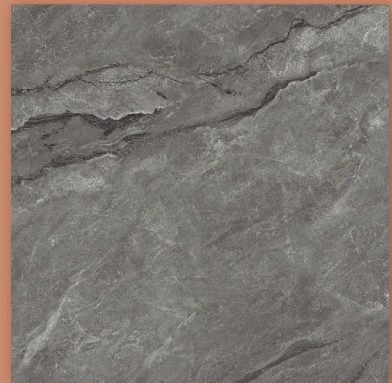

Fotika Bone (HAC)
โฟทิก้า โบน

Matte Anti-Slip Carving Rectified Random R10

Nexus Grey (HAC)
เน็กซ์ เกรย์

Matte Anti-Slip Carving Rectified Random R10

Nexus Dark Grey (HAC)
เน็กซ์ ดาร์กเกรย์

Matte Anti-Slip Carving Rectified Random R10