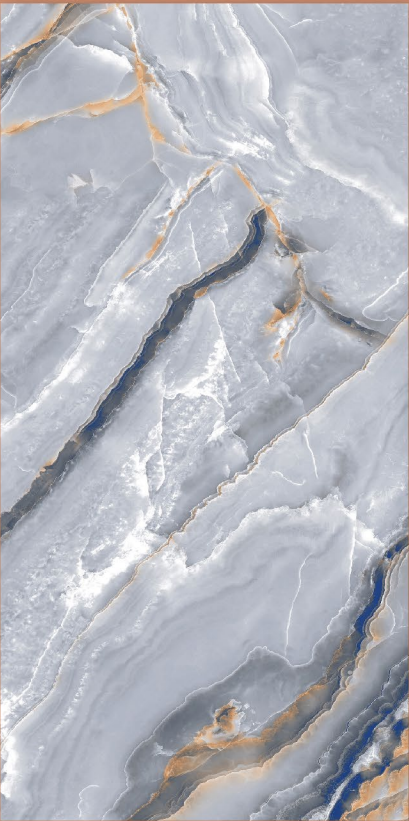

Fenda Onyx Blue
เฟินดำ โอนิกซ์ บลู