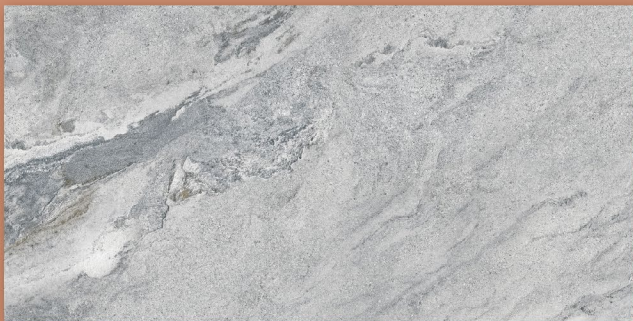

Escalate Gris
เอสคาเลท กรีซ