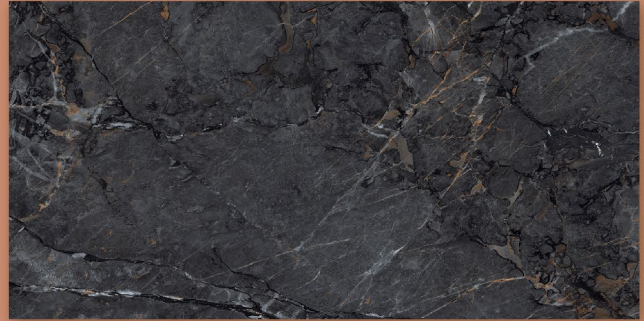

Golden Fantasy
โกลด์เอ็น แฟนตาซี

Golden Fantasy
โกลด์เอ็น แฟนตาซี

Artico White
อาร์ติค ไวท์

Siria Gris
ซีเรีย กริช

Marmo Silvester Blue
มาร์โม ซิลเวสเตอร์ บลู

Glazed Porcelain Tiles 60x120 cm (24"x48")

Volcanic Black
วอลเคนบิ๊ค แบล็ค